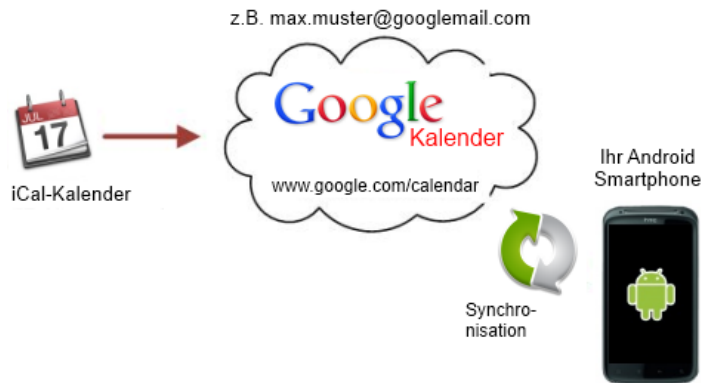

## iCal-Kalender mit Android abonnieren

Damit unsere Vereinstermine automatisch im Kalender Deines Android-Smartphones erscheinen, musst Du unseren iCal-Kalender zu Deinem Online-Google-Kalender hinzufügen. Dazu benötigst Du ein Google-Konto, welches in der Regel bei der Erstinbetriebnahme des Smartphones angelegt wird. Dein Smartphone synchronisiert sich regelmäßig mit dem Online-Google-Kalender und holt sich dann so auch die Wulmstorfer Termine.

Solltest Du noch kein Google-Konto besitzen, musst Du vorher eines erstellen und dieses zu den Konten auf Deinem Smartphone hinzufügen. Am einfachsten ist es, dafür den Einrichtungs-Assistenten von Android zu verwenden.

Anschließend folge bitte diesen Anweisungen:

1. Logge Dich auf Deinem PC mit Deinem Google-Konto (z.B. max.muster@gmail.com) in den Google-Kalender ein: <https://calendar.google.com>
2. Klicke links unter der Monatsansicht auf das **+** Zeichen hinter "Weitere Kalender hinzufügen" (1)
3. Wähle "Per URL" (2)